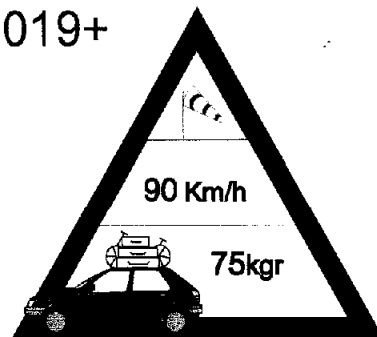

Gs1 / Gs3

*CITROEN C5 AIR CROSS 2019+

(S3300)

2 PIECES - S1800/2 (front)

***ATTENTION!!!**
Screws tighten anti-clockwise

***ΠΡΟΣΟΧΗ!!!**
Οι βίδες είναι αριστεροστροφες

2 PIECES - S1800/4 (rear)

***ATTENTION!!!**
Screws tighten anti-clockwise