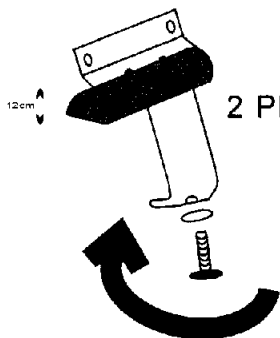

Gs1 / Gs3

*CITROEN C5 AIR CROSS 2019+

(S3300)

2 PIECES - S1800/2 (front)

***ATTENTION!!!**
Screws tighten anti-clockwise

***ΠΡΟΣΟΧΗ!!!**
Οι βίδες είναι αριστεροστροφες

2 PIECES - S1800/4 (rear)

***ATTENTION!!!**
Screws tighten anti-clockwise